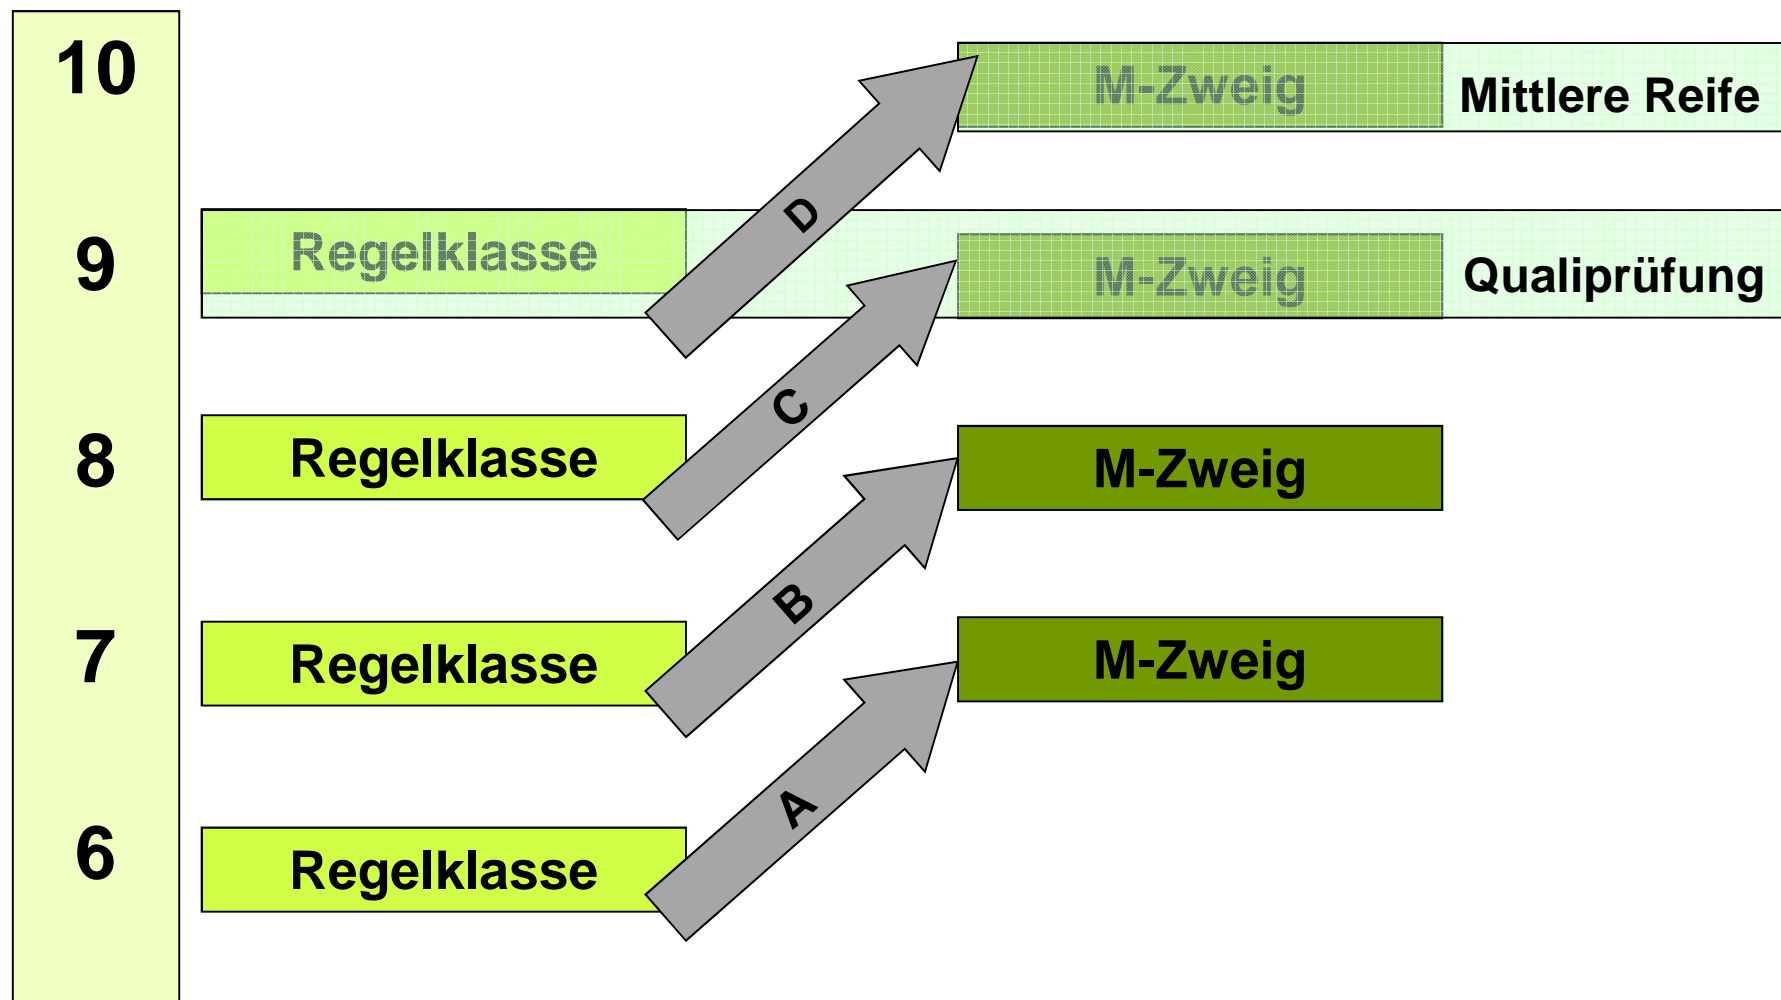

Übertritt in den Mittlere-Reife-Zug (Stand: Januar 2016)

Übertritt in den Mittlere-Reife-Zug

	Zugang aus der Regelklasse	Fächer	Zwischenzeugnis		Jahreszeugnis	
			Notenschnitt	Bedingungen	Notenschnitt	Bedingungen
A	Jahrgangsstufe 6	Durchschnittsnote aus D, M, E	2,66 und besser	Antrag der Erziehungsberechtigten	2,66 und besser	Antrag der Erziehungsberechtigten
			3,00 und schlechter	a) Antrag der Erziehungsberechtigten b) Aufnahmeprüfung an der aufnehmenden Schule		

Übertritt in den Mittlere-Reife-Zug

	Zugang aus der Regelklasse	Fächer	Zwischenzeugnis		Jahreszeugnis	
			Notenschnitt	Bedingungen	Notenschnitt	Bedingungen
B und C	Jahrgangsstufe 7 Jahrgangsstufe 8	Durchschnittsnote aus D, M, E	2,33 und besser	Antrag der Erziehungsberechtigten	2,33 und besser	Antrag der Erziehungsberechtigten
			2,66 und schlechter	a) Antrag der Erziehungsberechtigten b) Aufnahmeprüfung an der aufnehmenden Schule		

Übertritt in den Mittlere-Reife-Zug

	Zugang aus der Regelklasse	Fächer	Zeugnis über den qualifizierenden Abschluss der Mittelschule	
			Notenschnitt	Bedingungen
D	Jahrgangsstufe 9	Durchschnittsnote aus D, M, E	2,33 und besser	Antrag der Erziehungsberechtigten
			2,66 und schlechter	a) Antrag der Erziehungsberechtigten b) Aufnahmeprüfung an der aufnehmenden Schule