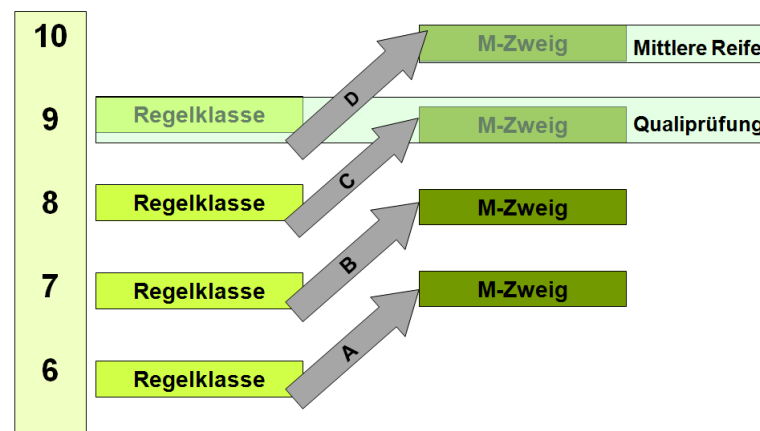

Übertritt in den Mittlere-Reife-Zug (Stand: Januar 2016)

Übertritt in den Mittlere-Reife-Zug

	Zugang aus der Regelklasse	Fächer	Zwischenzeugnis		Jahreszeugnis	
			Notenschnitt	Bedingungen	Notenschnitt	Bedingungen
A	Jahrgangsstufe 6	Durchschnittsnote aus D, M, E	2,66 und besser	Antrag der Erziehungsberechtigten	2,66 und besser	Antrag der Erziehungsberechtigten
			3,00 und schlechter	a) Antrag der Erziehungsberechtigten b) Aufnahmeprüfung an der aufnehmenden Schule		

Übertritt in den Mittlere-Reife-Zug

	Zugang aus der Regelklasse	Fächer	Zwischenzeugnis		Jahreszeugnis	
			Notenschnitt	Bedingungen	Notenschnitt	Bedingungen
B und C	Jahrgangsstufe 7 Jahrgangsstufe 8	Durchschnittsnote aus D, M, E	2,33 und besser	Antrag der Erziehungsberechtigten	2,33 und besser	Antrag der Erziehungsberechtigten
			2,66 und schlechter	a) Antrag der Erziehungsberechtigten b) Aufnahmeprüfung an der aufnehmenden Schule		

Übertritt in den Mittlere-Reife-Zug

	Zugang aus der Regelklasse	Fächer	Zeugnis über den qualifizierenden Abschluss der Mittelschule	
			Notenschnitt	Bedingungen
D	Jahrgangsstufe 9	Durchschnittsnote aus D, M, E	2,33 und besser	Antrag der Erziehungsberechtigten
			2,66 und schlechter	a) Antrag der Erziehungsberechtigten b) Aufnahmeprüfung an der aufnehmenden Schule